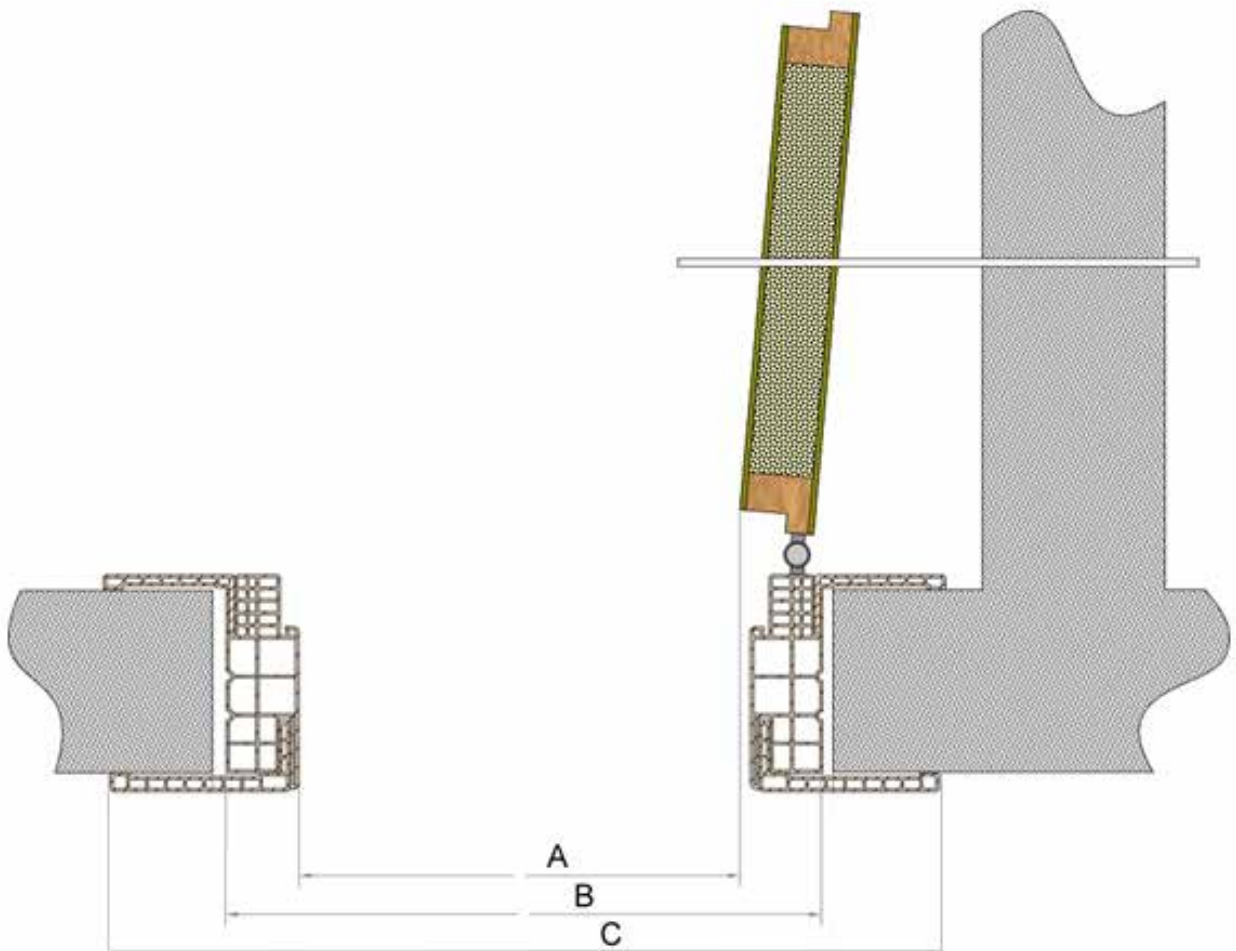

ניתן להזמין בגוונים:

דלתות פנדור
חברת הדלתות מס' 1 בישראל!

התמונות הינן להמחשה בלבד. המפרטים אינם קבועים ועלולים להשתנות מפעם לפעם.

■ חתך משקוף פירנצה:

C	B	A	מידת פתח
81.6 ס"מ	69 ס"מ	60.6 ס"מ	בדלת 70 ס"מ
91.6 ס"מ	79 ס"מ	70.6 ס"מ	בדלת 80 ס"מ
101.6 ס"מ	89 ס"מ	80.6 ס"מ	בדלת 90 ס"מ

■ חתך משקוף פירנצה / אקסלוסיב WPC:

C	B	A	מידת פתח
81.6 ס"מ	69 ס"מ	60.6 ס"מ	בדלת 70 ס"מ
91.6 ס"מ	79 ס"מ	70.6 ס"מ	בדלת 80 ס"מ
101.6 ס"מ	89 ס"מ	80.6 ס"מ	בדלת 90 ס"מ