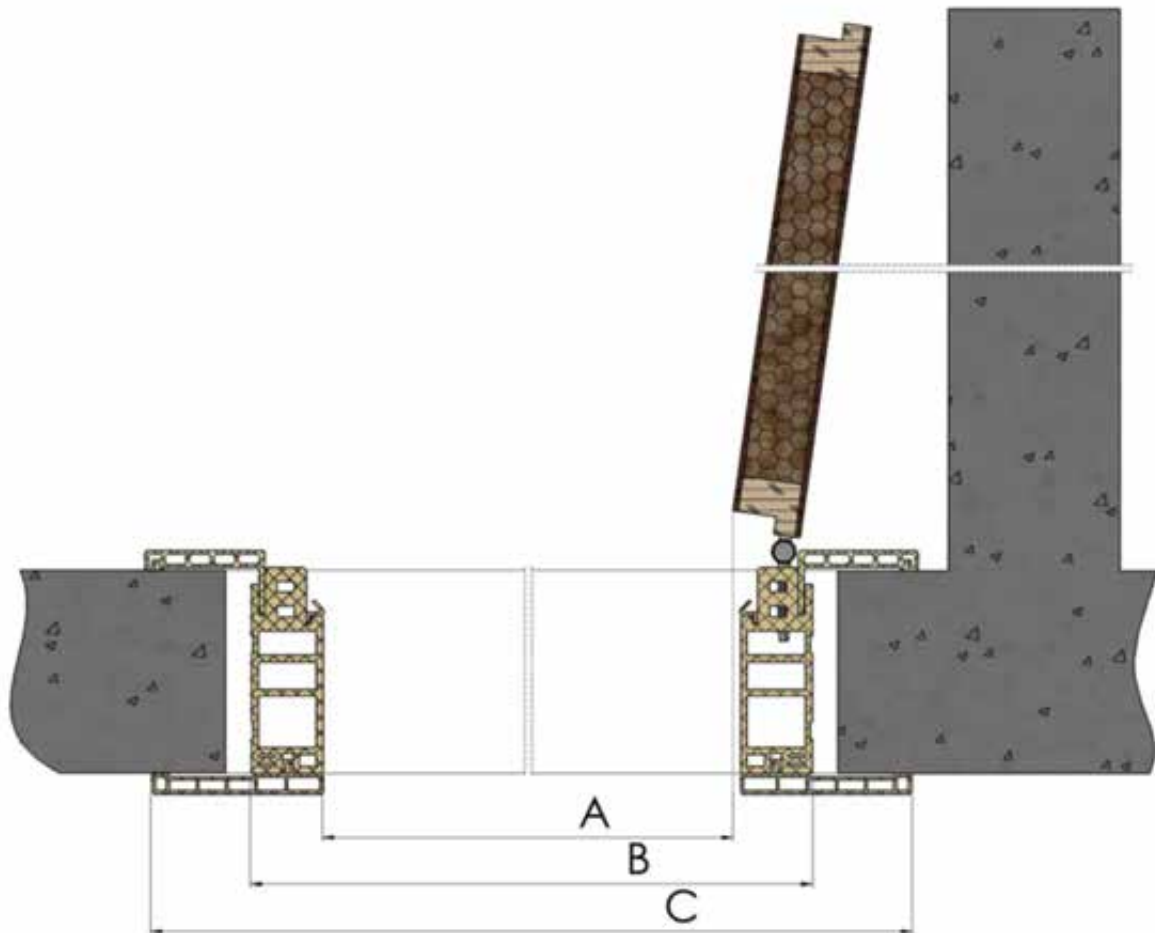

ניתן להזמין בגוונים:

דלתות פנדור
חברת הדלתות מס' 1 בישראל!

התמונות הינן להמחשה בלבד. המפרטים אינם קבועים ועלולים להשתנות מפעם לפעם.

■ חתך משקוף פירנצה:

C	B	A	מידת פתח
81.6 ס"מ	69 ס"מ	60.6 ס"מ	בדלת 70 ס"מ
91.6 ס"מ	79 ס"מ	70.6 ס"מ	בדלת 80 ס"מ
101.6 ס"מ	89 ס"מ	80.6 ס"מ	בדלת 90 ס"מ

■ חתך משקוף פירנצה / אקסלוסיב WPC:

C	B	A	מידת פתח
81.6 ס"מ	69 ס"מ	60.6 ס"מ	בדלת 70 ס"מ
91.6 ס"מ	79 ס"מ	70.6 ס"מ	בדלת 80 ס"מ
101.6 ס"מ	89 ס"מ	80.6 ס"מ	בדלת 90 ס"מ